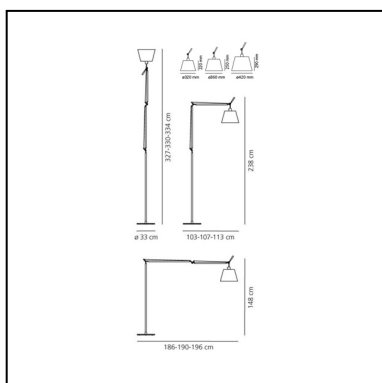

Tolomeo Floor Mega - LED 3000K - Aluminium - Dimmer - Body Lamp

Michele De Lucchi
Giancarlo Fassina

LUMINAIRE

- Watt: **31W**
- Spannung (V): **48V**
- Lichtstrom (lm): **1894lm**
- CCT: **3000K**
- Efficiency: **65%**
- Efficacy: **61.1lm/W**
- CRI: **92**
- Dimmer Typology: **Microswitch Dimmer su cavo**

Anmerkungen

Diffuser available in three sizes. Complete lamp consists of body lamp + accessories

BESCHREIBUNG

Ferderauegleichsystem. Standfuß und arme 0763010A Der Code bezieht sich nur auf den Leuchtenkörper

ARTIKELNUMMER: 0762010A

FUNKTIONEN

- Artikelnummer: **0762010A**
- Farbe: **Aluminium**
- Installation: **Stehleuchte**
- Material: **Silk satin fabric or parchment paper, aluminium, steel**
- Serie: **Design Collection**
- design: **Michele De Lucchi, Giancarlo Fassina**

DIMENSION

- Länge: **cm 103**
- Höhe: **cm 148**
- Breite: **cm 32**
- Durchmesser Fuß: **cm 33**
- Max Erweiterungslänge: **cm 327**
- Max Erweiterungsbreite: **cm 186**
- Widerstand: **N/D**
- Glühdrahttest: **650°C**